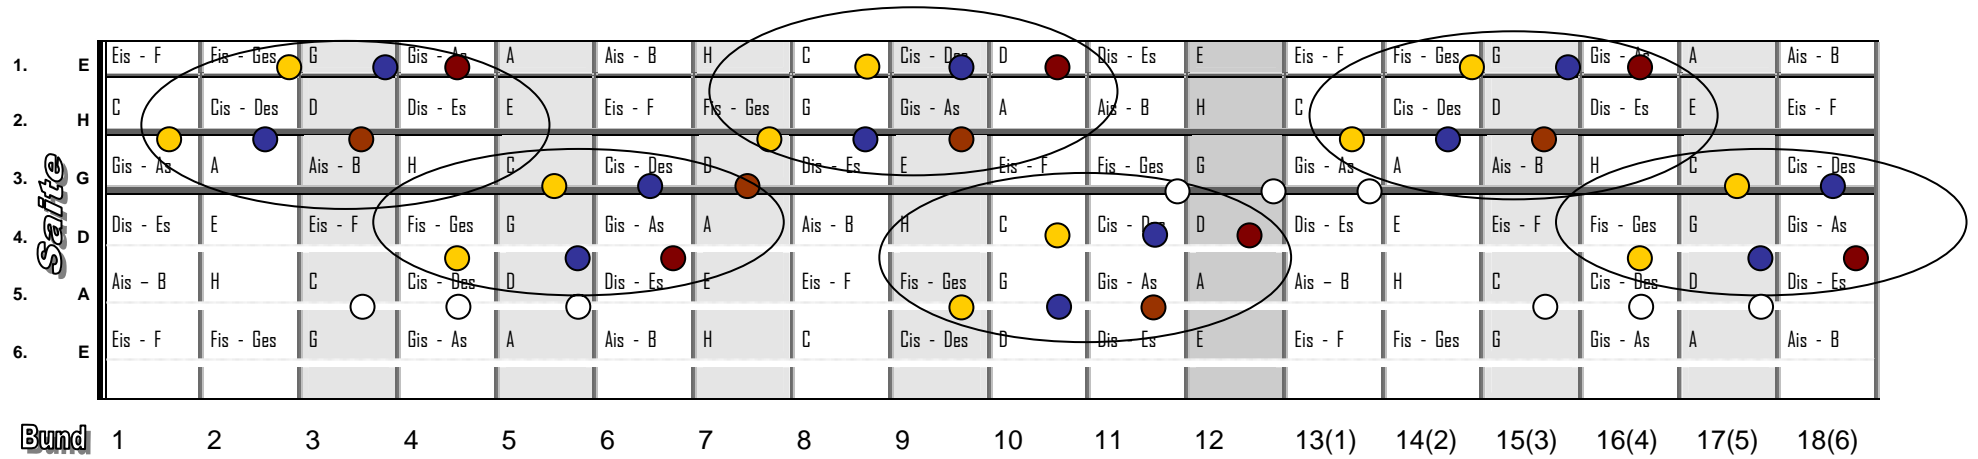

Leittöne für Blues in A

Akkord-Gruppe:

A: Terz C# und Septime G

D: Terz F# und Septime C

E: Terz G# und Septime D

Weitere Möglichkeiten

Die Töne zu finden: